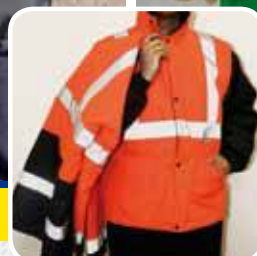

ALTA VISIBILIDAD - GAMA BICOLOR HAUTE VISIBILITÉ - GAMME BICOLORE

CHESTER HV780

URANO HV781

VENUS HV782

ALTA VISIBILIDAD
HAUTE VISIBILITÉ

🇪🇸 Parka 4 en 1 bicolor

Banda reflectante 3M®. Tres bolsillos frontales y uno interior. El color azul marino hace que la suciedad sea menos visible. Forro parka: poliéster tafeta/mesh. Esta parka dispone en su interior de una chaqueta reversible de alta visibilidad con mangas desmontables en azul marino. La chaqueta interior dispone de dos bolsillos y uno interior, con bandas reflectantes 3M®. Color: **Amarillo flúor/Marino**.

🇫🇷 Parka 4 en 1 bicolore

Bandes rétro réfléchissantes 3M®. Trois poches frontales et une interne. La couleur bleu marine rend la salissure moins visible. Doublure: polyester taffetas/mesh. Cette parka dispose d'un blouson intérieur réversible haute visibilité avec manches amovibles bleu marine, deux poches externes et une interne avec bandes rétro réfléchissantes 3M®. Couleur: **Jaune fluorescent/Bleu marine**.

EN 471:03+A1:07

EN 343:03+A1:07

TALLAS TAILLES

XS S M L XL XXL 3XL

🇪🇸 Parka 4 en 1 bicolor

Banda reflectante 3M®. Tres bolsillos frontales y uno interior. El color azul marino hace que la suciedad sea menos visible. Forro parka: poliéster tafeta/mesh. Esta parka dispone en su interior de una chaqueta reversible de alta visibilidad con mangas desmontables en azul marino. La chaqueta interior dispone de dos bolsillos y uno interior, con bandas reflectantes 3M®. Color: **Naranja flúor/Marino**.

🇫🇷 Parka 4 en 1 bicolore

Bandes rétro réfléchissantes 3M®. Trois poches frontales et une interne. La couleur bleu marine rend la salissure moins visible. Doublure: polyester taffetas/mesh. Cette parka dispose d'un blouson intérieur réversible haute visibilité avec manches amovibles bleu marine, deux poches externes et une interne avec bandes rétro réfléchissantes 3M®. Couleur: **Orange fluorescent/Bleu marine**.